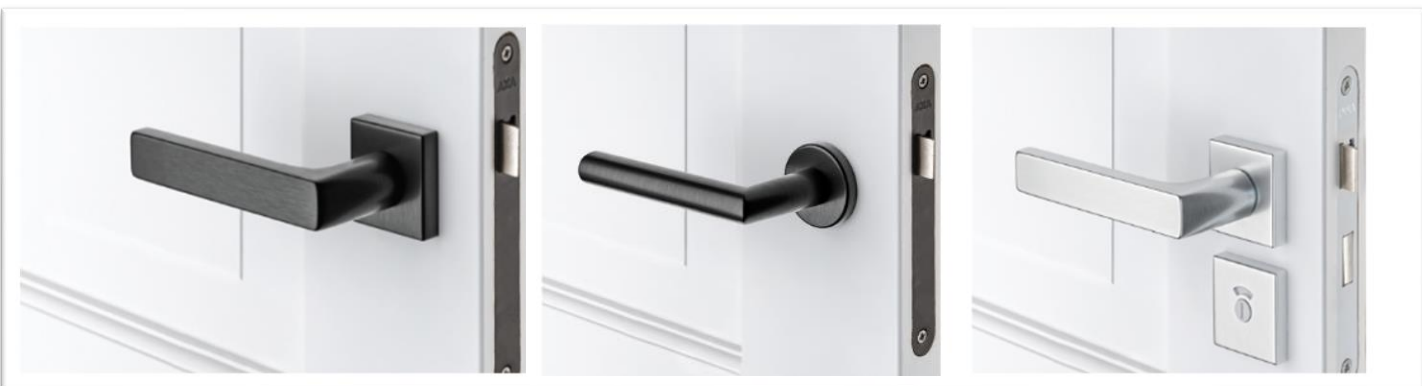

Okucia drzwi wewnętrznych Duala & Tripoli

AXA HOME SECURITY

Łącznie 4
zestawy

Cechy produktu:

- Do drzwi **wewnętrznych** o grubości drzwi **36-44 mm**
- Dostępne w kompletach z **zatrzaskowymi rozetami ***
- Pięknie wycięty, mniej wrażliwy na **zarysowania**
- Wykończenie: anodyzowane szlifowane **aluminium (F1) lub czarne (F8)**

NOWOŚĆ 2024

Opis produktu

W celu poszerzenia naszej oferty okuć do drzwi wewnętrznych przygotowaliśmy nowe warianty produktowe.

Klami są dostępne w kompletach wraz z rozetami w wykończeniu:

- inox (F1)
- czarny (F8).

W naszej ofercie znajdziesz kształty owalne oraz kwadratowe.

Ponadto seria ta jest dostępna w następujących wersjach: zaślepiona (nie zamykana), zamek na wkładkę patentową (PC 55), zamek na klawiaturę (SL-55) lub zamek WC-łazienkowy (TL-63).

AXA HOME SECURITY

Okucia drzwi wewnętrznych linia *Duala & Tripoli*

Rysunek techniczny rozet zatraskowych:

Rozety okrągłe

Rozety kwadratowe