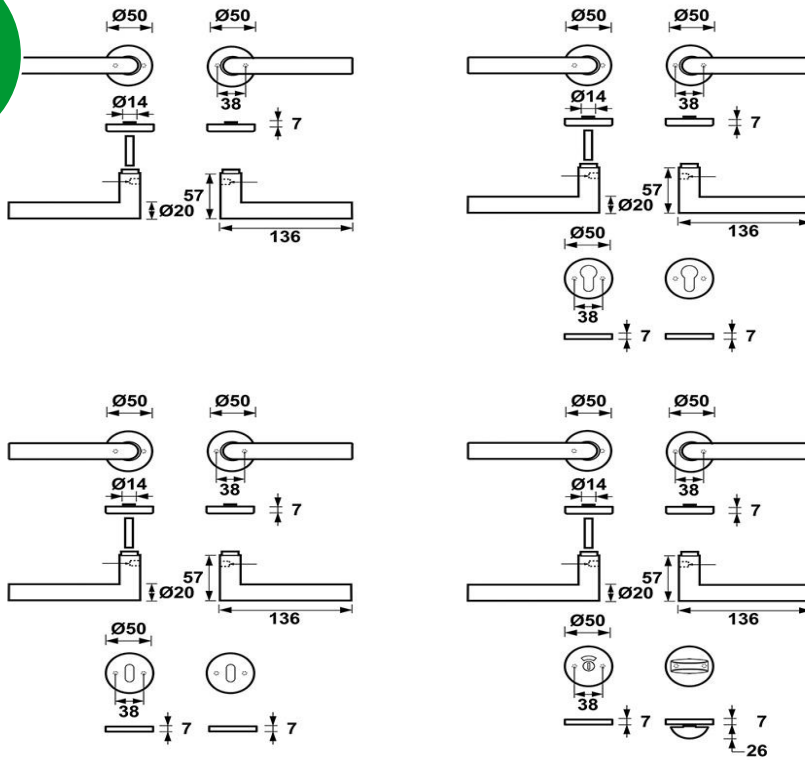

Okucia drzwi wewnętrznych Duala & Tripoli

AXA HOME SECURITY

Łącznie 4
zestawy

Cechy produktu:

- Do drzwi **wewnętrznych** o grubości drzwi **36-44 mm**
- Dostępne w kompletach z **zatrzaskowymi rozetami ***
- Pięknie wycięty, mniej wrażliwy na **zarysowania**
- Wykończenie: anodyzowane szlifowane **aluminium (F1) lub czarne (F8)**

W naszej ofercie znajdziesz kształty owalne oraz kwadratowe.

Ponadto seria ta jest dostępna w następujących wersjach: zaślepiona (nie zamykana), zamek na wkładkę patentową (PC 55), zamek na klawiaturę (SL-55) lub zamek WC-łazienkowy (TL-63).

AXA HOME SECURITY

Okucia drzwi wewnętrznych linia *Duala & Tripoli*

Rysunek techniczny rozet zatraskowych:

Rozety okrągłe

Rozety kwadratowe