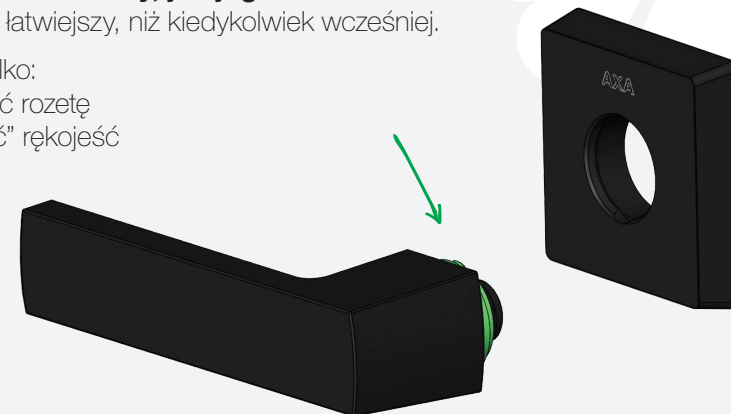

„KLIK”
I GOTOWE!

Nowe rozwiązanie AXA:

MONTAŻ NA KLIK! 

Produkt jest tak dobry, jak jego montaż.

A ten stał się łatwiejszy, niż kiedykolwiek wcześniej.

Wystarczy tylko:

1. Przykręcić rozetę
2. „Wkliknąć” rękojęść

Gotowe!

Nowa odsłona okuć zintegrowanych AXA to szybki montaż, wysoka jakość i niezawodność.

Dzięki wspomaganiu w postaci sprężyny w rękojęści, klamka lżej pracuje i nie ulega tak szybko wyeksploatowaniu.

Zwiększa to również wygodę użytkownika.

Tego w Polsce jeszcze nie było:

MONTAŻ NA KLIK! 

Szybszy montaż

Klamka zintegrowana z szyldem.

Wspomaganie

W rękojęści – premium.

Łatwiejsza obsługa