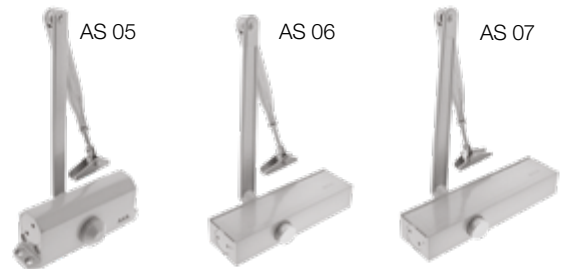

STAINLESS STEEL DOOR STOPS

Catalogue p. 100

CATALOGUE NO.	NET	GROSS
6900-01-81/E	99,00	121,77
6900-02-81/E	37,00	45,51
6900-03-81/E	41,00	50,43
6900-04-81/E	44,00	54,12
6900-05-81/E	37,00	45,51
6900-06-81/E	30,00	36,90
6900-07-81/E	36,00	44,28

BLACK, MATTE, STAINLESS STEEL DOOR STOPS

Catalogue p. 100

CATALOGUE NO.	NET	GROSS
6900-01-57/E	101,00	124,23
6900-02-57/E	39,00	47,97
6900-03-57/E	44,00	54,12
6900-04-57/E	46,00	56,58
6900-05-57/E	39,00	47,97
6900-06-57/E	32,00	39,36
6900-07-57/E	38,00	46,74

DOOR CLOSERS

Catalogue p. 101

PRODUCT	NET	GROSS
AS 05 with arm	175,00	215,25
AS 06 with arm	269,00	330,87
AS 07 with arm	306,00	376,38

RIGID CHAIN

Catalogue p. 108

PRODUCT NO.	F6, F8: NET	F6, F8: GROSS
T73512181	221,00	271,83